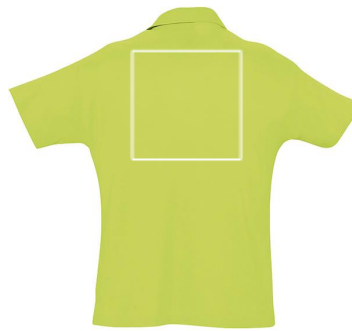

 **Print position**

1. FRONT
2. BACK
3. CHEST
4. ARM RIGHT
5. ARM LEFT

 **Print size**

- 270,0 mm x 270,0 mm
- 270,0 mm x 270,0 mm
- 100,0 mm x 100,0 mm
- 100,0 mm x 70,0 mm
- 100,0 mm x 70,0 mm

 **Print code (no of colours)**

- E(8),ST1(8),TDT(8),TT(8),TR(1)
- E(8),ST1(8),TDT(8),TT(8),TR(1)
- E(8),ST1(8),TDT(8),TT(8),TR(1)
- E(8),ST1(8),TDT(8),TT(8),TR(1)
- E(8),ST1(8),TDT(8),TT(8),TR(1)

1

2

3

4

5