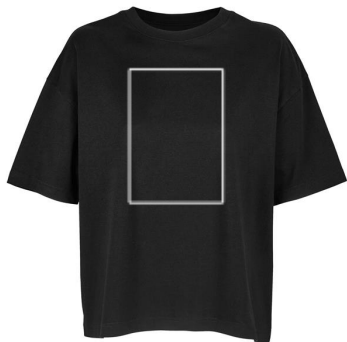

 **Print position**

1. FRONT
2. BACK
3. CHEST
4. ARM RIGHT
5. ARM LEFT

 **Print size**

- 280,0 mm x 400,0 mm
- 280,0 mm x 400,0 mm
- 100,0 mm x 100,0 mm
- 100,0 mm x 70,0 mm
- 100,0 mm x 70,0 mm

 **Print code (no of colours)**

- ST1(8),TDT(8),TR(1),TT(8)
- ST1(8),TDT(8),TR(1),TT(8)
- ST1(8),TDT(8),TR(1),TT(8)
- E(8),ST1(8),TDT(8),TR(1),TT(8)
- E(8),ST1(8),TDT(8),TR(1),TT(8)

1

2

3

4

5